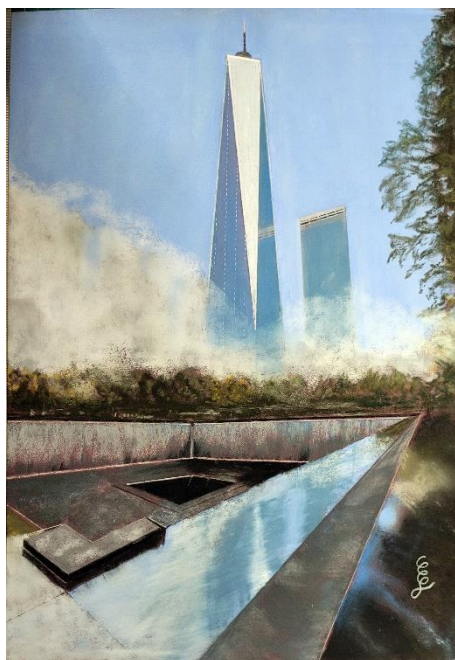

GELLA Evelyne (Pastel)

71	World Trade Center	400 €
72	One Trade Center	400 €
73	New York	400 €
74	Colorado-Provençal	350 €
75	Croc Côte	300 €