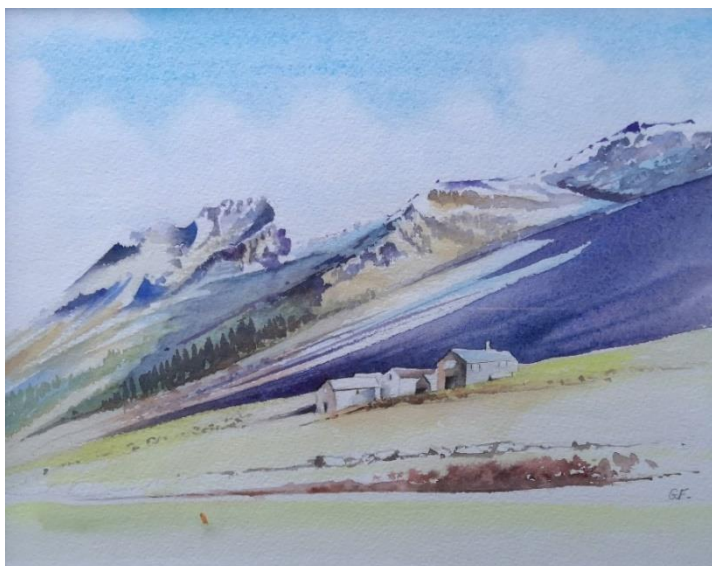

*DENOYELLE Edite*  
(Acrylique)

- 53 *Coin Pique-Nique* 130 €
- 54 *Tronçonnage* 130 €
- 55 *Sous-Bois* 160 €
- 56 *Dans le Parc du Château* 120 €
- 57 *Sortie d'École* CP

*DESWEZ Nicole*  
(Aquarelle)

- 58 *Limevil* 120 €
- 59 *Loup* 120 €
- 60 *Sous-Bois* 120 €
- 61 *Neige* 130 €

*EVRARD Danielle*  
(Aquarelle)

- 62 *Les Brise-Lames* 100 €
- 63 *L'Ile Grand Bé* CP
- 64 *Pêche au Carrelet* 90 €
- 65 *La Forêt Porte de Poigny* 90 €
- 66 *L'Automne en Forêt* 90 €