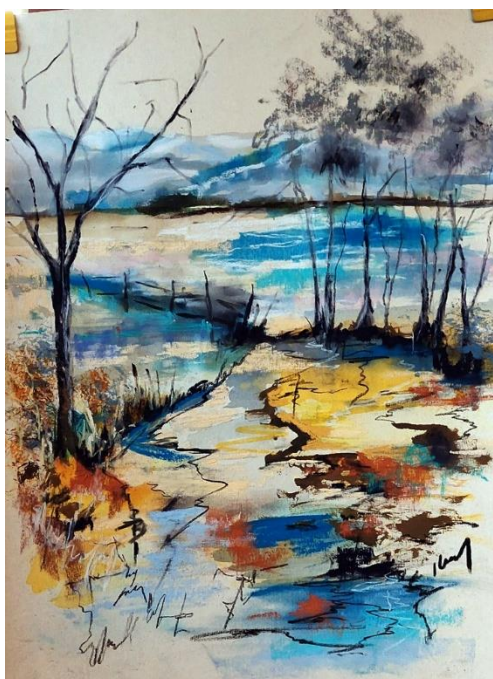

QUITERREZ Isabelle (Pastel)

76	La Bruyère	200 €
77	Le Chemin	200 €
78	Le Lac	200 €
79	Les Rochers	200 €
80	Vers le Sommet	200 €